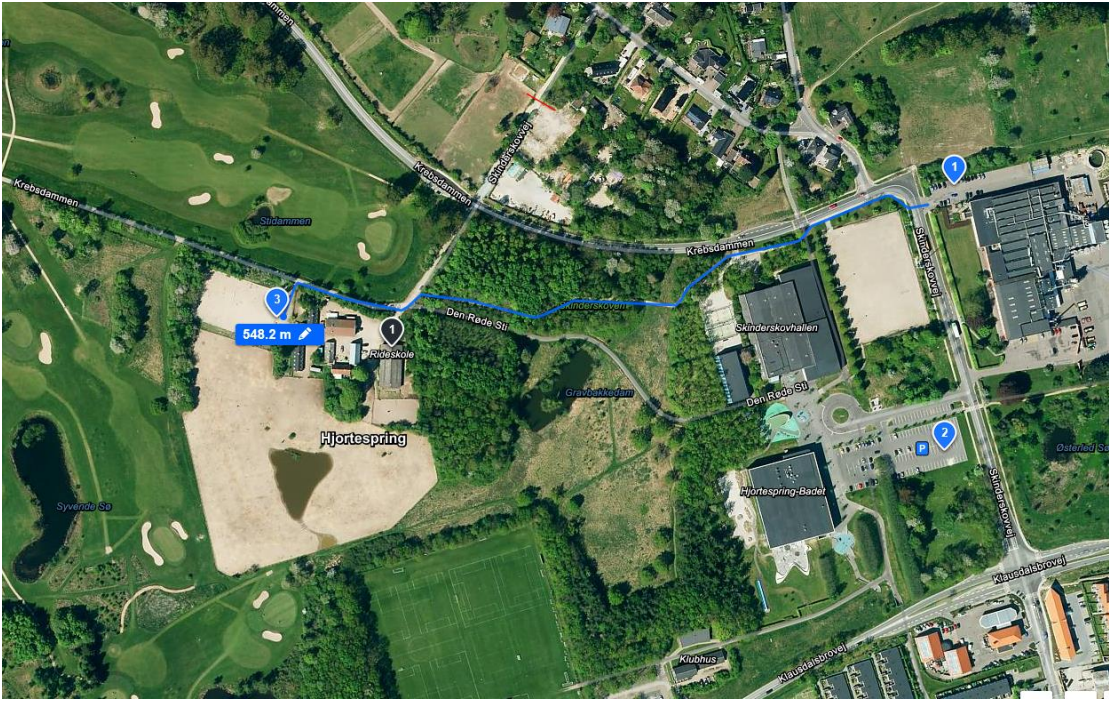

## Oversigtskort:

1. Parkering med trailer – følg den blå sti, det er ridevejen
2. Parkering af personbiler – følg "den Røde sti"
3. Stævnepladsen – OBS indgang er nede ved springbanen og ikke ved gårdspladsen

## På stævnepladsen (blå tal):

1. Indgang
2. Sekretariat, Maproom
3. MA bane
4. Toilet, Cafeteria
5. Opvarmingsbane
6. PTV bane start