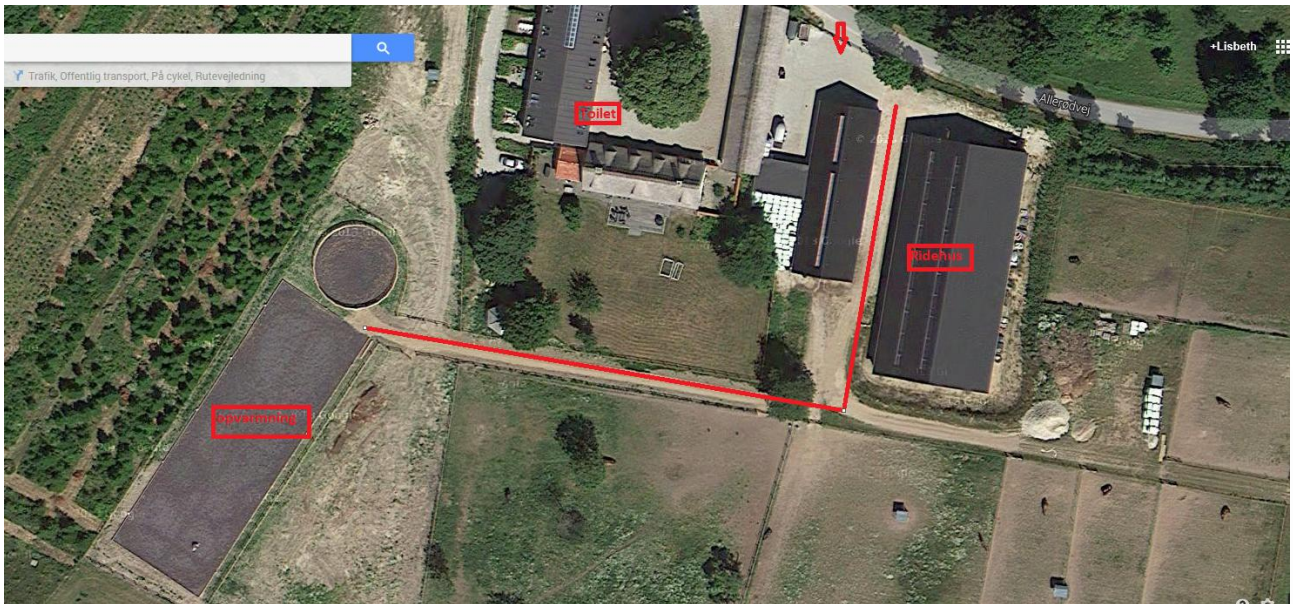

Kort over gården:

Det er tjek ind i sekretariatet i ridehuset, medbring hestepas incl. gyldig vaccination.

Cafeteriet, der også er i ridehuset, vil sælge lidt blandede godterier, kage, varme og kolde drikke samt toast e.lign.

Indgang med hest er markeret på kortet med en pil.

Rød streg på kortet viser vejen til opvarmingsbanen, der foregår på udendørs bane.

Der kan også opvarmes ved en lille tur i skoven – bare fortsæt at Allerødvej.

Toilet er på gårdspladsen – gå venligst kun gennem stalden og over gårdspladsen for at benytte dette – ingen heste i stalden eller på gårdspladsen!

Stævnemobil:

Mobil nummer på dagen til sekretariatet: Gry 40849470

Spørgsmål før stævnet: tilmelding@hjortespringrideklub.dk

Vel mødt

Hjortespring Rideklub