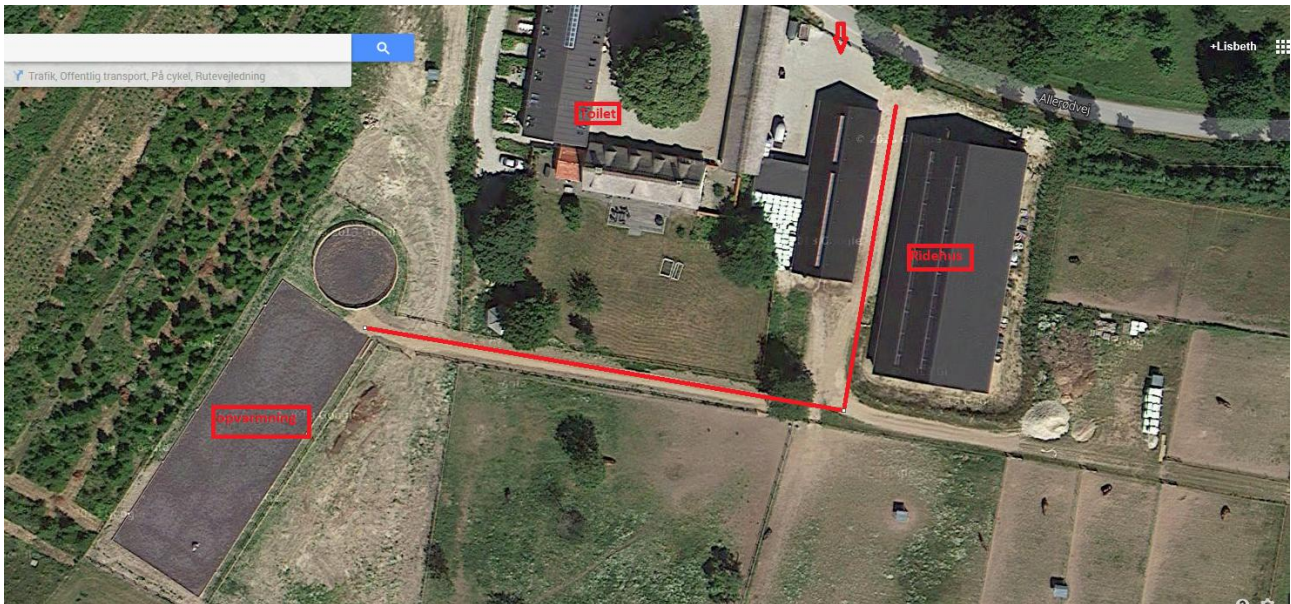

Kort over gården:

Det er tjek ind i sekretariatet i ridehuset, medbring pas incl. gyldig vaccination.

Cafeteriet der også er i ridehuset vil sælge lidt blandede godterier, kage , varme og kolde drikke samt toast e.lign.

Indgang med hest er markeret på kortet med en pil.

Rød streg på kortet viser vejen til opvarmningsbanen der foregår på udendørs bane.

Der kan også opvarmes ved en lille tur i skoven.

Toilet er på gårdspladsen – gå venligst kun gennem stalden og over gårdspladsen for at benytte dette – ingen heste i stalden eller på gårdspladsen!

Stævnemobil:

Mobil nummer på dagen til sekretariatet: 40849470

Spørgsmål før stævnet: tilmelding@hjortespringrideklub.dk

Vel mødt

Hjortespring Rideklub