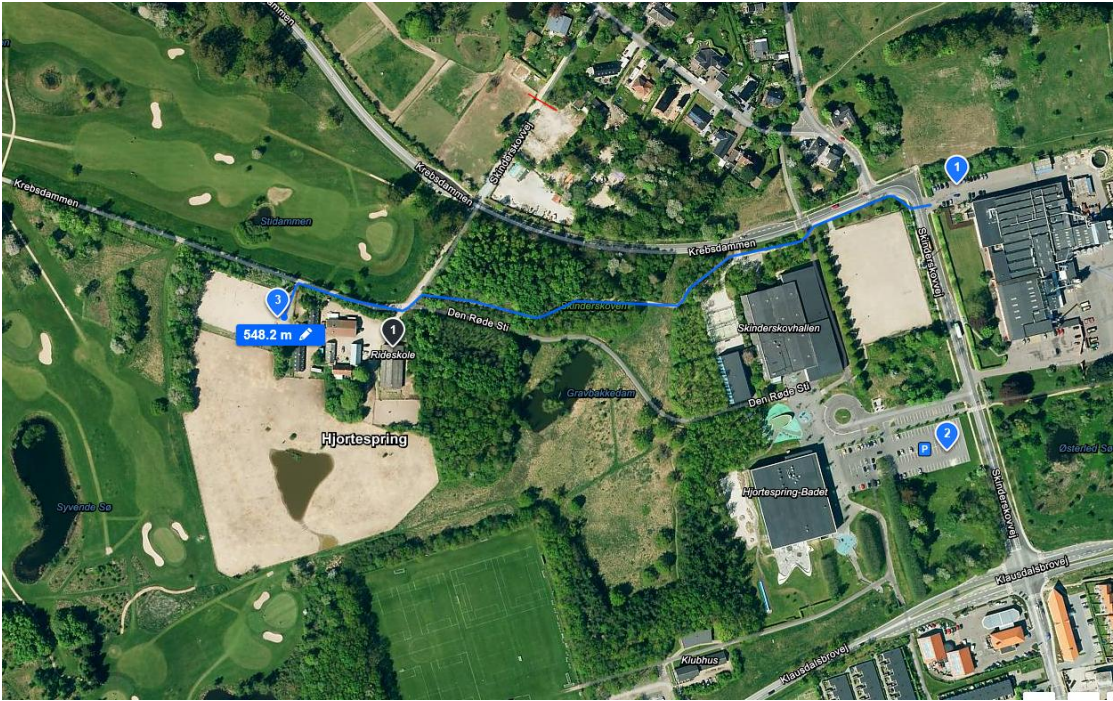

## Oversigtskort:

1. Parkering med trailer – følg den blå sti, det er ridevejen
2. Parkering af personbiler – følg "den Røde sti"
3. Stævnepladsen – OBS indgang er nede ved springbanen og ikke ved gårdspladsen

## På stævnepladsen (blå tal):

1. Indgang
2. Sekretariat, Maproom, Cafeteria
3. PTV og MA bane
4. Opvarmingsbane
5. Toilet